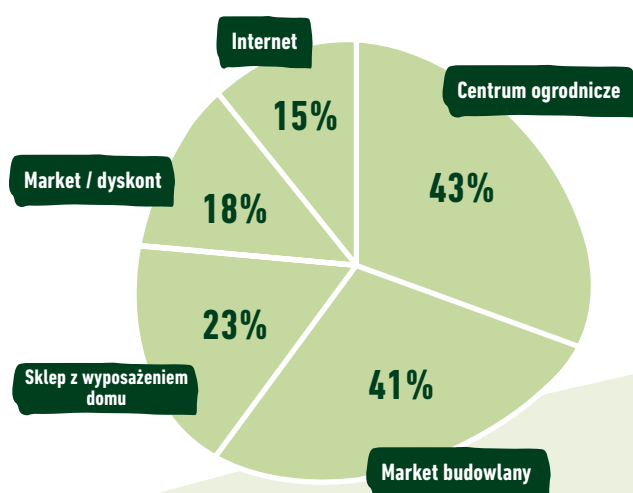

7,8 mln

kontaktów
w kampanii
na social mediach²

38 mln

odstón reklamy
natywnej²

1,8 mln

odstón w kanale
YouTube²

+ 340 %

odwiedzin na naszej
stronie compo.pl²

¹Statystyki sprzedaży prasy oraz widoczności OOH w czasie trwania kampanii COMPO 03-04.2024 ²Dane efektywności kampanii COMPO oraz odstón w okresie 01-08.2024

SPRZEDAJEMY RAZEM

Możemy osiągnąć wiele – sprzedajemy razem i cieszymy się wspólnymi sukcesami!

Oto gdzie konsumenci najczęściej kupują produkty do pielęgnacji roślin¹

Konsumenci najczęściej wskazują centra ogrodnicze oraz markety budowlane jako miejsca zakupu produktów do pielęgnacji roślin.

¹ Źródło: Consumer Survey 2024 Poland (n=700) 08.2024; Źródło: Raport Ogrodniczy COMPO, SW Research 08.2023